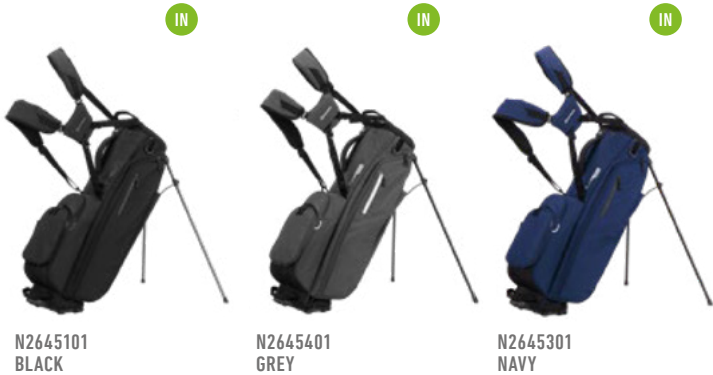

EMBROIDERY  
BALL POCKET

**FLEXTECH**

N2685501 BLACK   
 N2647801 NAVY   
 M2332301 BLACK/NEON PINK   
 M2332401 GREY/NEON GREEN   
 M2332801 DRIVER   
 M2332701 HERITAGE ICON GREEN   
 M2332601 BLACK/VIOLET   
 M2332501 CYAN/NAVY

**CUSTOM**

EMBROIDERY  
BALL POCKET

**CUSTOM FLEXTECH**

N2645101 BLACK   
 N2645401 GREY   
 N2645301 NAVY

**CUSTOM**

EMBROIDERY  
BALL POCKET

**FLEXTECH CARRY**

N2650901 BLACK   
 N2651001 NAVY   
 M2334501 GREY/BLACK/NEON GREEN   
 M2334601 GREY/NEON PINK   
 M2334701 NAVY/WHITE/NEON LIME   
 M2334901 HERITAGE ICON GREEN   
 M2334801 NAVY/CYAN